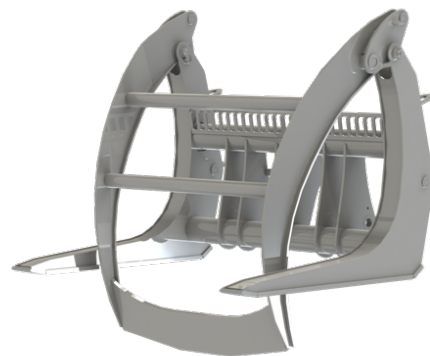

Helstamsgaffel - 406010

Denna helstamsgaffel är speciellt utformad för hantering och sortering av hela stammar. Griparean är även designad för hantering av enstaka stammar d.v.s. liten griparea kan erhållas. Helstamsgaffeln är kraftigt byggd för maximal styrka.

ABL 120 = Stora BM

ABL 180 = Stor stora BM

PIN ON = Direktinfäst Tillägg 15000kr.

Artikelnr	Namn	Vikt
995525	HELSTAMSGAFFEL 1,2, Inf: ABL120	950 kg
S031435	HELSTAMSGAFFEL 1,65 CAT 950G, Inf ABL120	1860 kg
995535	HELSTAMSGAFFEL 1,8 ABL 120, Inf: ABL120	0 kg