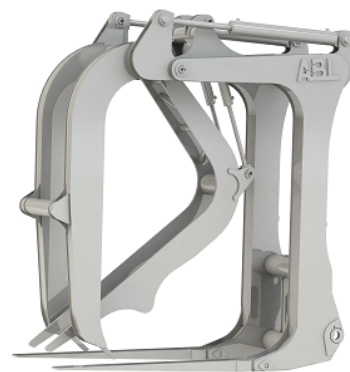

Övrigt timmer - 409000

Artikelnr	Namn	Vikt
S032126	VÄLTFÖSARE CAT 972M,	1107 kg
S013469	VÄLTFÖSARE VOLVO L180,	900 kg