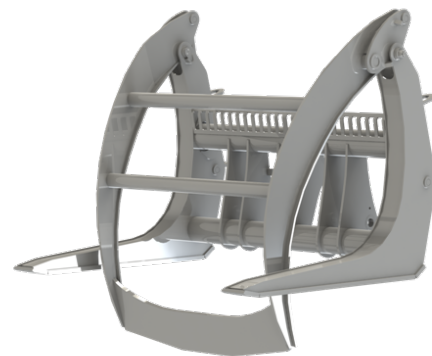

Helstamsgaffel - 406010

Denna helstamsgaffel är speciellt utformad för hantering och sortering av hela stammar. Griparean är även designad för hantering av enstaka stammar d.v.s. liten griparea kan erhållas. Helstamsgaffeln är kraftigt byggd för maximal styrka.

ABL 120 = Stora BM

ABL 180 = Stor stora BM

PIN ON = Direktinfäst Tillägg 17000kr.

Artikelnr	Namn	Vikt
995525	HELSTAMSGAFFEL 1,2, Inf: ABL120	950 kg
S031435	HELSTAMSGAFFEL 1,65 CAT 950G, Inf ABL120	1860 kg
995535	HELSTAMSGAFFEL 1,8 ABL 120, Inf: ABL120	0 kg