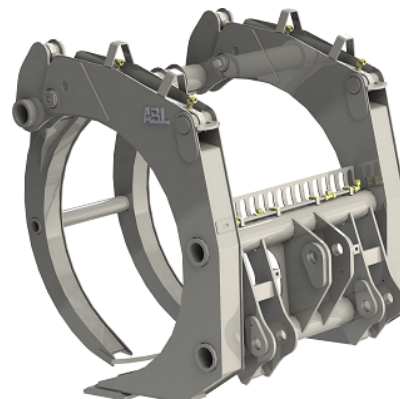

Produktlista: Timmerhantering

Transport & sorteringsgafflar - 401010

En av marknadens mest omtyckta transport & sorteringsgaffel hittar du i ABL:s produktprogram.

Transport och sorteringsgaffeln är konstruerad för virkeshantering i sorteringsverk, travar och påmatningsbord. Längden på gaffelbenen är anpassade för bästa fyllnadsgrad vilket ger god effektivitet vid transport mellan objekten. Timmergaffeln är mycket omtyckt på marknaden för sin kraftiga konstruktion och slitstyrka.

Transp. & sort.gafflar - utskjutare - 402010

ABL transport och sorteringsgaffel är konstruerad för virkeshantering i sorteringsverk, travar och påmatningsbord. Längden på gaffelbenen är anpassade för bästa fyllnadsgrad vilket ger god effektivitet vid transport mellan de olika objekten. Timmergaffeln är mycket omtyckt på marknaden för sin kraftiga och slitstarka konstruktion. I det här utförandet är den utrustad med utskjutare.

Transp. & sort.gafflar -Take one - 403010

Den här gripen är utrustad med en mekaniskt styrd begränsare för att kunna hantera en enkel stock vid behov. Tekniken gör att begränsaren möter slutarmen när den går mot sitt inre ändläge. Vid hela buntar ligger begränsaren infälld i gaffelramen.