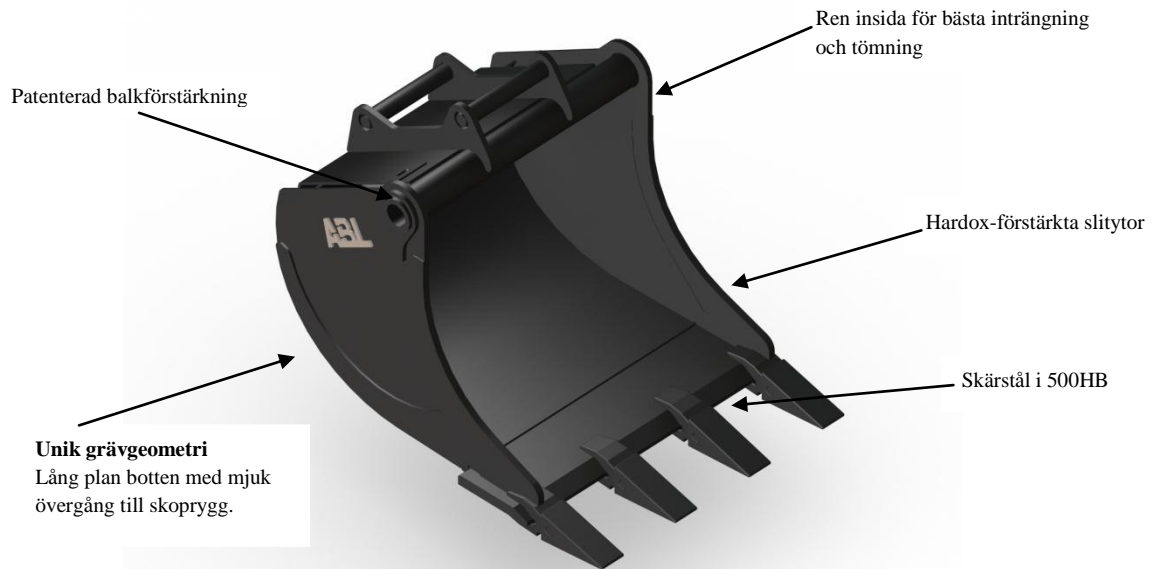

GRÄVSKOPA 30L-550L

GRÄVSKOPA 30L-550L

ABL:s grävskopor i utförande som serviceskopor är robust konstruerade för att även klara tuffast tänkbara jobb. Grävskoporna är mycket omtyckta och kännetecknas av en optimerad design för effektiv inträngning i materialet. Ren insida som underlättar inträngning/ tömning av skopan och som förhindrar ansamling av material.

ABL CE, kan i detta sortiment som standard erbjuda grävskopor från **40 liter** till **550 liter**. Bredder från **300mm** till **850mm**. Som grundutförande levereras våra grävskopor med tänder och snabbfäste av grindtyp S30-S60.

Alternativ tand/skärutrustning

- Bladtand/planskär monterat/svetsat på skopans tänder
- Framdraget skär utan tänder

Fördelar

- + Slitstark
- + Mycket lättgrävd och god genomträngningsförmåga
- + Ren insida