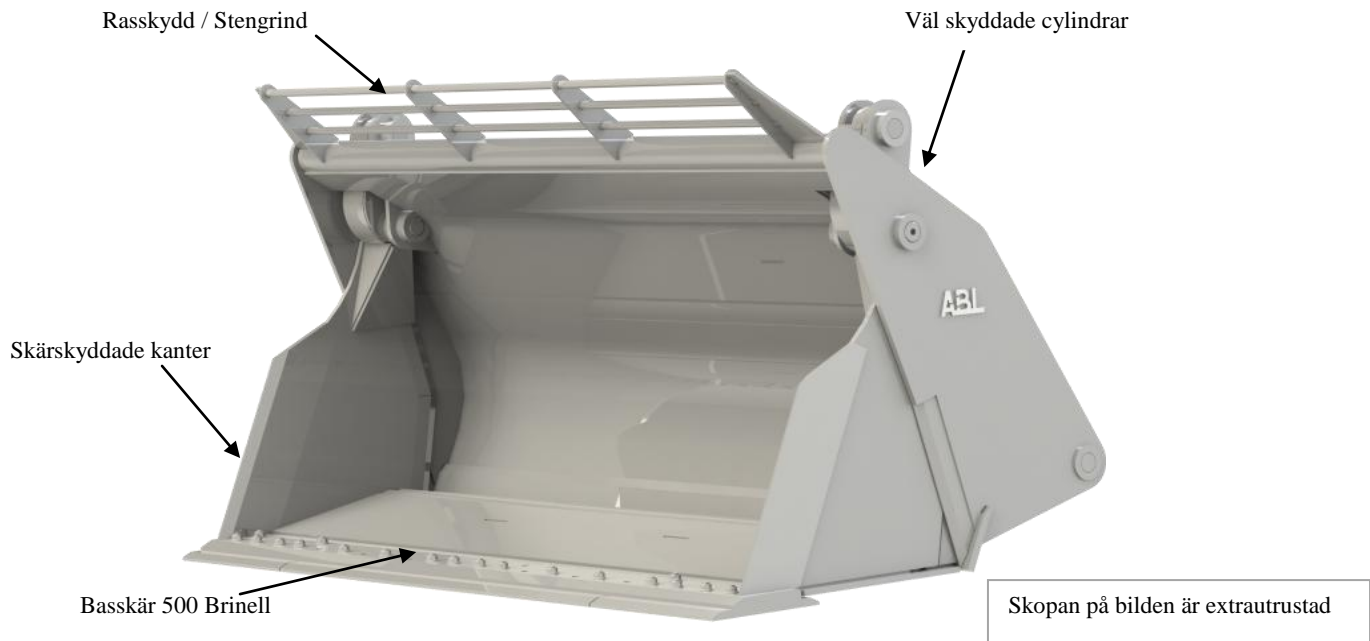

ABL KOMBINATIONSSKOPA

Kombinationsaska

ABL har lång erfarenhet av att bygga gedigna och kvalitativa kombiskaopor.

Fyra funktioner i ett redskap, lastaska, schaktblad, högtippandeaska och en gripska. Ett perfekt redskap för den som vill vara flexibel på sina anläggningsarbeten. Skopan har förstärkta skärkanter och väl skyddade cylindrar för bästa livslängd och lång rak botten för bästa funktion.

ABL CE, kan som standard erbjuda ett flertal olika storlekar från **550L/1700 mm** till **2800L/3000 mm**. Standardutrustad med anslutning till ett snabbfäste.

Tillval

- Fast infästning (Pin On)
- Kil-infästning
- Sparskär
- Rasskydd / stengrind
- Lyftkrok
- Specialanpassade skopor tillverkas efter önskemål – begär in offert

Fördelar

- + Slitstark robustaska för krävande jobb
- + Lång botten för bästa fyllning
- + Rak och lång botten för optimal funktion

Kontakta gärna närmaste återförsäljare eller ABL Construction Equipment för mer information eller offert.