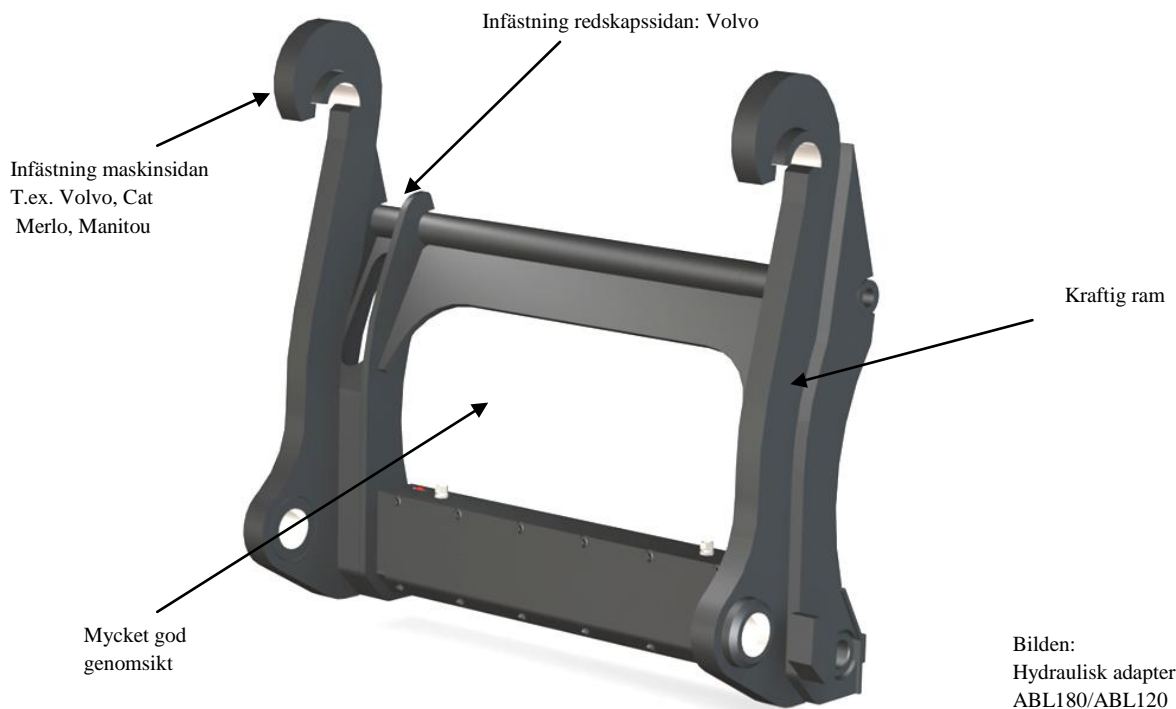

# ADAPTER HJULLASTARE

## ADAPTER TILL HJULLASTARE

ABL har tagit fram ett antal olika varianter av adapters för flexiblare hantering av redskap med olika infästningar. ABL adapter håller samma höga kvalitet som våra redskapsfästen och kan levereras både som mekaniska och hydrauliska. Våra adapters har kort inbyggnadsmått, bra genomsikt, anpassad till infästningens geometri och bra kvalitet. ABL tillverkar adapter till de flesta förekommande infästningar som finns på marknaden.

Bästa lösningen finns ofta  
rakt framför näsan.