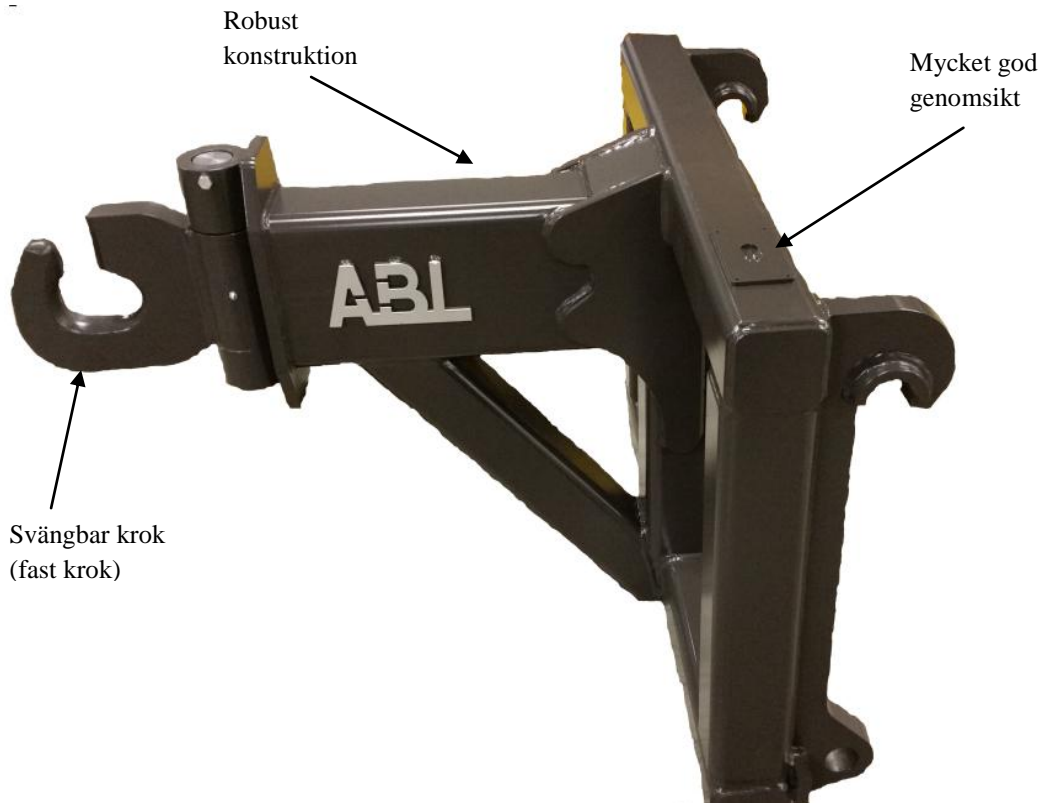

RANGERKROK

ABL:s robusta rangerkrokar för entreprenadmaskiner är avsedda för rangering av släp, container och rullflak mm. En kraftig konstruktion där svängbar krok underlättar rangering runt hörn samt minimerar risken för att vrida sönder krok på rangerkrok eller ögla på rangerredskapet. En genomtänkt design bidrar till mycket god sikt på rangerkroken.

Observera: Rangerkroken är avsedd för rangering. Ej för lyft.

ABL kan som standard erbjuda 5T och 10T med fast eller svängbar krok

Tillval

- Kil-infästning, eller annan infästning
- Specialanpassning, kontakta för offert.

Fördelar

- + Maximal styrka för sitt ändamål
- + Svängbar krok för enkel rangering
- + Mycket god genomsikt

Kontakta gärna närmaste återförsäljare eller ABL Construction Equipment för mer information eller offert.

ABL Construction Equipment | Svetsargatan1 | 576 33 Sävsjö | Tel +46 382 67600 | info@abl.se | www.abl.se

A stylized illustration of a construction site at night or in low light. It shows various pieces of heavy machinery like a bulldozer, a loader, and an excavator, along with a large pile of logs or lumber. The scene is rendered in a dark, almost black color palette with white outlines and highlights. The ABL logo is visible in the top right corner of this illustration.