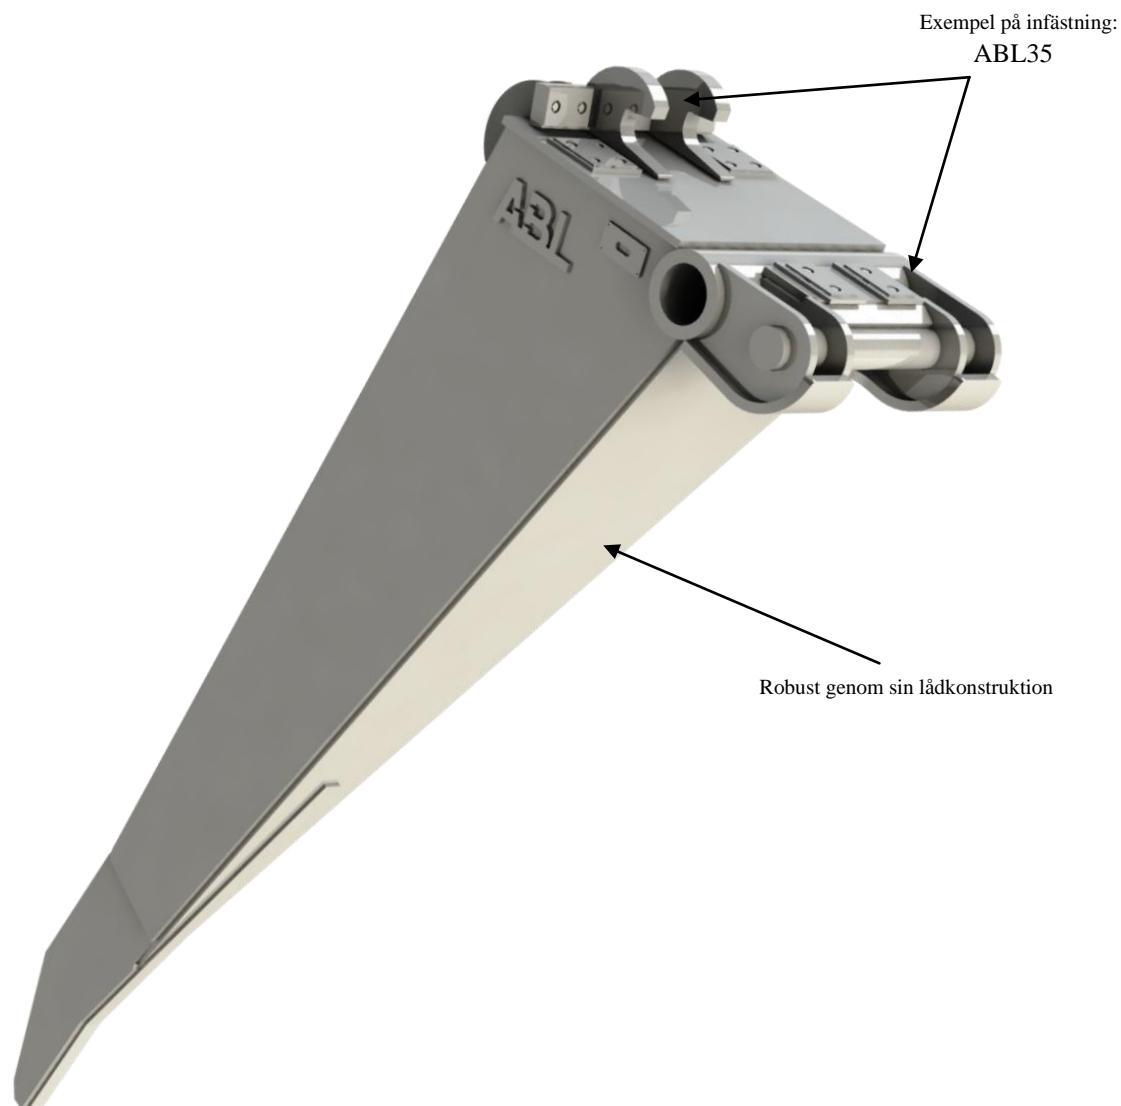

ABL

RENSSPETT TILL KROSSVERK

RENSSPETT

Ett redskap anpassat för rensning i krossverk. Rensspettet är kraftigt och robust för arbete i tuff miljö.

ABL erbjuder Renspett för maskiner mellan 40T-50T och för snabbfäste såsom S3/B30, S80, S100, ABL35, ABL45 samt på marknaden andra förekommande infästningar.

Bästa lösningen finns ofta
rakt framför näsan.