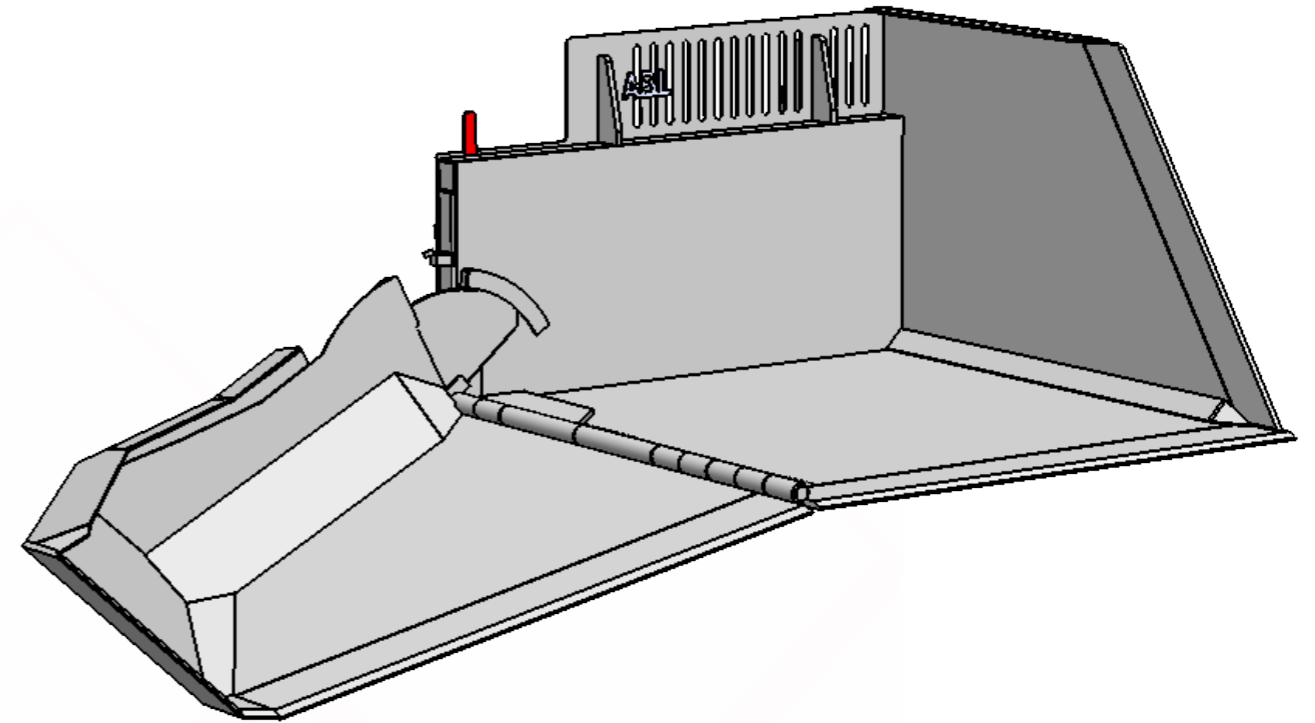

# Dikesskopa för hjullastare.

## Do the Ditches 3x▶▶

Dikesskopa för hjullastare  
 Djup: 2400mm  
 Bredd: 2200mm  
 Inf: ABL120 (Stora BM)  
 Vikt: 2050 kg  
 Djup vinge: 510mm vid 3:1, 730mm vid 2:1

Rensa diken snabbare, upp till 3 x snabbare än grävmaskin.  
 Lång botten underlättar vid tömning långt fram på flaket.  
 Bredd anpassad för lastning i flak.  
 Snabbts uppsving kastar över materialet i skopan för bättre fyllnad.  
 Hög gavel förhindrar material att falla ut på vägbanan.  
 Bra sikt ifrån hytten.