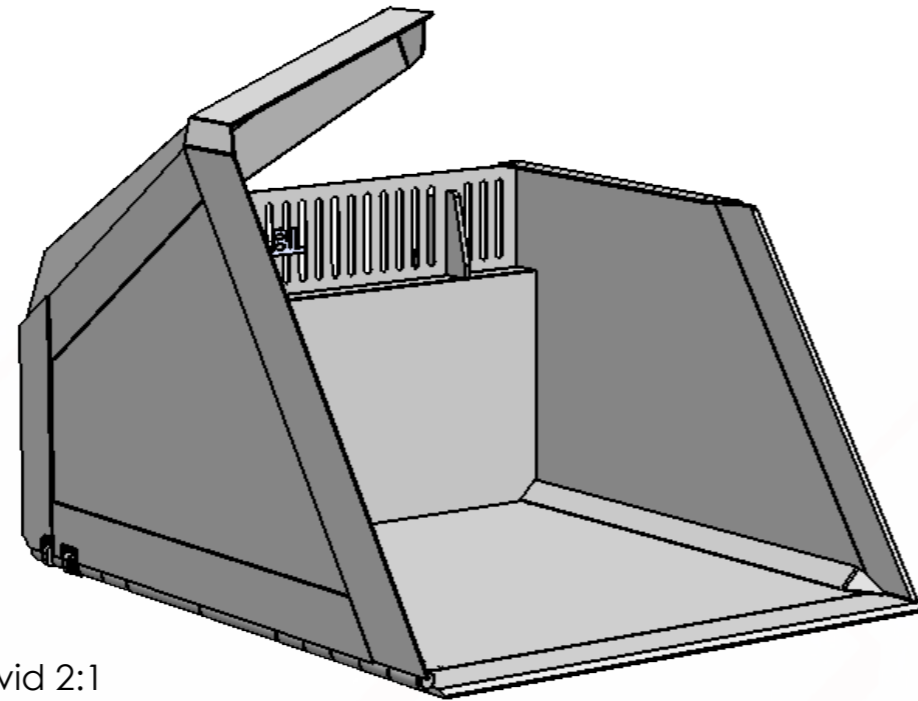

# Dikesskopa för hjullastare.

## Do the Ditches 3x▶▶

Dikesskopa för hjullastare  
 Djup: 2400mm  
 Bredd: 2200mm  
 Inf: ABL120 (Stora BM)  
 Vikt: 2050 kg  
 Djup vinge: 510mm vid 3:1, 730mm vid 2:1

Rensa diken snabbare, upp till 3 x snabbare än grävmaskin.  
 Lång botten underlättar vid tömning långt fram på flaket.  
 Bredd anpassad för lastning i flak.  
 Snabbts uppsving kastar över materialet i skopan för bättre fyllnad.  
 Hög gavel förhindrar material att falla ut på vägbanan.  
 Bra sikt ifrån hytten.