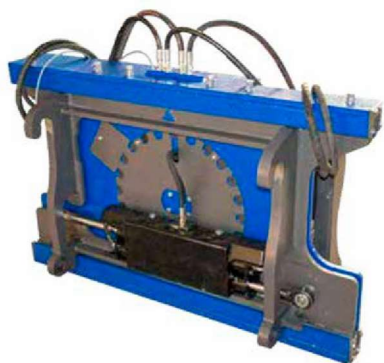

TEKNISK DATA

Vikt	900 kg
Max lastvikt	5000 kg
Max vridmoment	42 kNm
Max hydraultryck	250 bar
Hydraulsnabbkopplingar	Efter önskemål