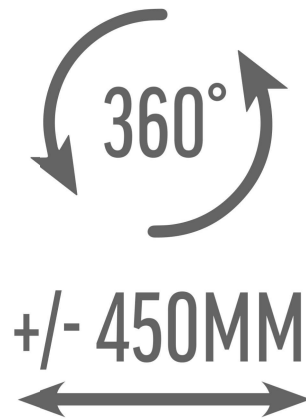

# TA DIN HJULLASTARE TILL NYA DIMENSIONER

+/- 450MM

## ETT REDSKAP MED OÄNDLIGA MÖJLIGHETER

Side Shift Rotator – SSR – är en adapter som monteras mellan lastmaskinens BM-fäste och redskapet och gör det möjligt att förskjuta och rotera redskapet.

### Rotation 360° och sidoförskjutning

Side Shift Rotator gör det möjligt att rotera redskapet i 360° utan begränsning och samtidigt sidoförskjuta upp till 450 mm åt varje håll med en total slaglängd på 900 mm från vänster till höger.