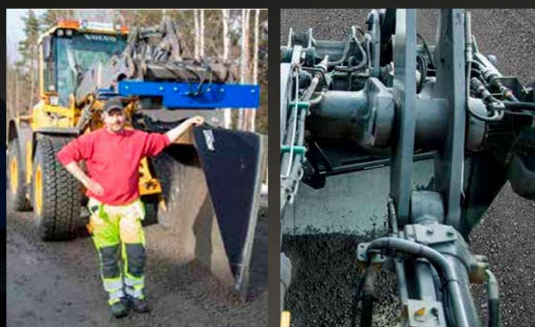

STEFAN LANDIN, BOLLNÄS:

- Side Shift Rotator öppnar helt nya möjligheter att använda min maskin. Många uppgifter som jag tidigare behövde grävaren för att utföra går nu att göra med hjullastaren.

**Konstruktion & tillverkning
i hjärtat av Småland**

ABL Construction Equipment AB

Svetsaregatan 1, 576 33 Sävsjö

tel +46 (0)382 676 00

www.abl.se

info@abl.se