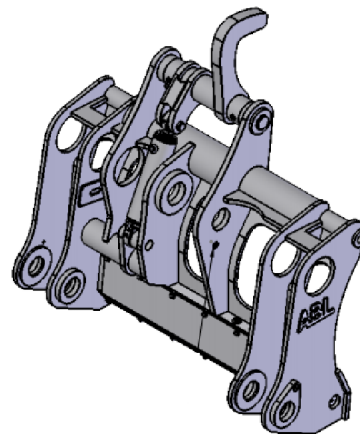

### Specialanpassad skopa

Design som gör att man kan lasta längre föremål tex ris som kan sticka ut på sidorna av skopan.

### HYD. REDSKAPSFÄSTE MED HYD. LÅSKROK

Perfekt för hantering av containrar

## HÖGTIPPANDE SKOPOR

Skopor konstruerad för effektiv hantering där tömningshöjden är avgörande.

Robusta skopan som är idealiskt för flis, säd, avfall och kol.

### RANGERKROK

Konstruktionen med svängbar krok underlättar runt hörn och minimerar risken för att vrida sönder kroken eller öglan på containern