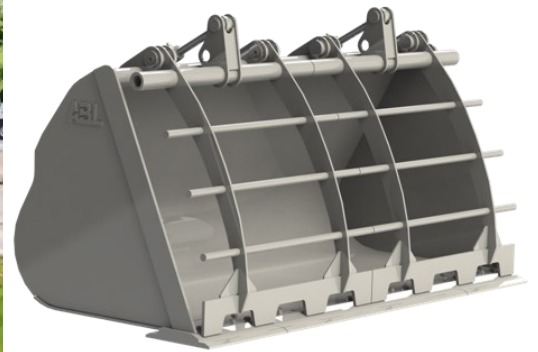

### Last- och lättmaterialsopor

Lättmaterialsopan är dimensionerad för hantering av material med låga vikter, upp till 1 ton/m<sup>3</sup>.

Använd ABL lastskopor för de tyngre jobben. Skopan kan fås med rak- eller rundad botten. Utformad för effektiv lastning med minimerat spill.

Kompletterar skoporna med fångarm för effektiv hantering av ris, brädmaterial, kompost, papp med mera. Fångarmen kan fås hel eller delad.

### Specialanpassad skopa

Design som gör att man kan lasta längre föremål tex ris som kan sticka ut på sidorna av skopan.

## HÖGTIPPANDE SKOPOR

Skopor konstruerad för effektiv hantering där tömningshöjden är avgörande.

Robusta skopan som är idealiskt för flis, säd, avfall och kol.