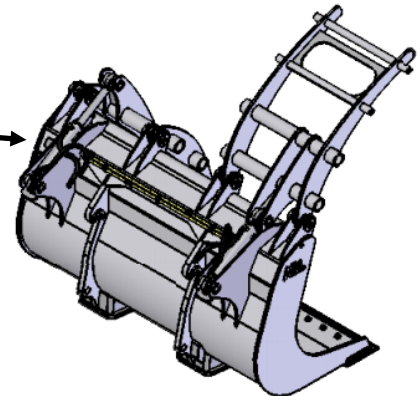

### Last- och lättmaterialsopor

Lättmaterialsopan är dimensionerad för hantering av material med låga vikter, upp till 1 ton/m<sup>3</sup>.

Använd ABL lastskopor för de tyngre jobben. Skopan kan fås med rak- eller rundad botten. Utformad för effektiv lastning med minimerat spill.

### Specialanpassad skopa

Design som gör att man kan lasta längre föremål tex ris som kan sticka ut på sidorna av skopan.

## HÖGTIPPANDE SKOPOR

Skopor konstruerad för effektiv hantering där tömningshöjden är avgörande.

Robusta skopan som är idealiskt för flis, säd, avfall och kol.

### RANGERKROK

Konstruktionen med svängbar krok underlättar runt hörn och minimerar risken för att vrida sönder kroken eller öglan på containern