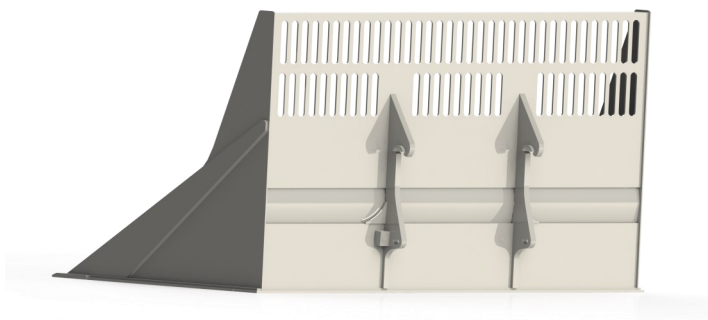

### Specialanpassad skopa

Design som gör att man kan lasta längre föremål tex ris som kan sticka ut på sidorna av skopan.

## HÖGTIPPANDE SKOPOR

Skopor konstruerad för effektiv hantering där tömningshöjden är avgörande.

Robusta skopan som är idealiskt för flis, säd, avfall och kol.

### Frontplanerskopa för avfallshantering

Specialanpassade med hög rygg för att hanterat sopor och avfall samt hög infästning för att kunna packa längre ner i containern .

### RANGERKROK

Konstruktionen med svängbar krok underlättar runt hörn och minimerar risken för att vrida sönder kroken eller öglan på containern